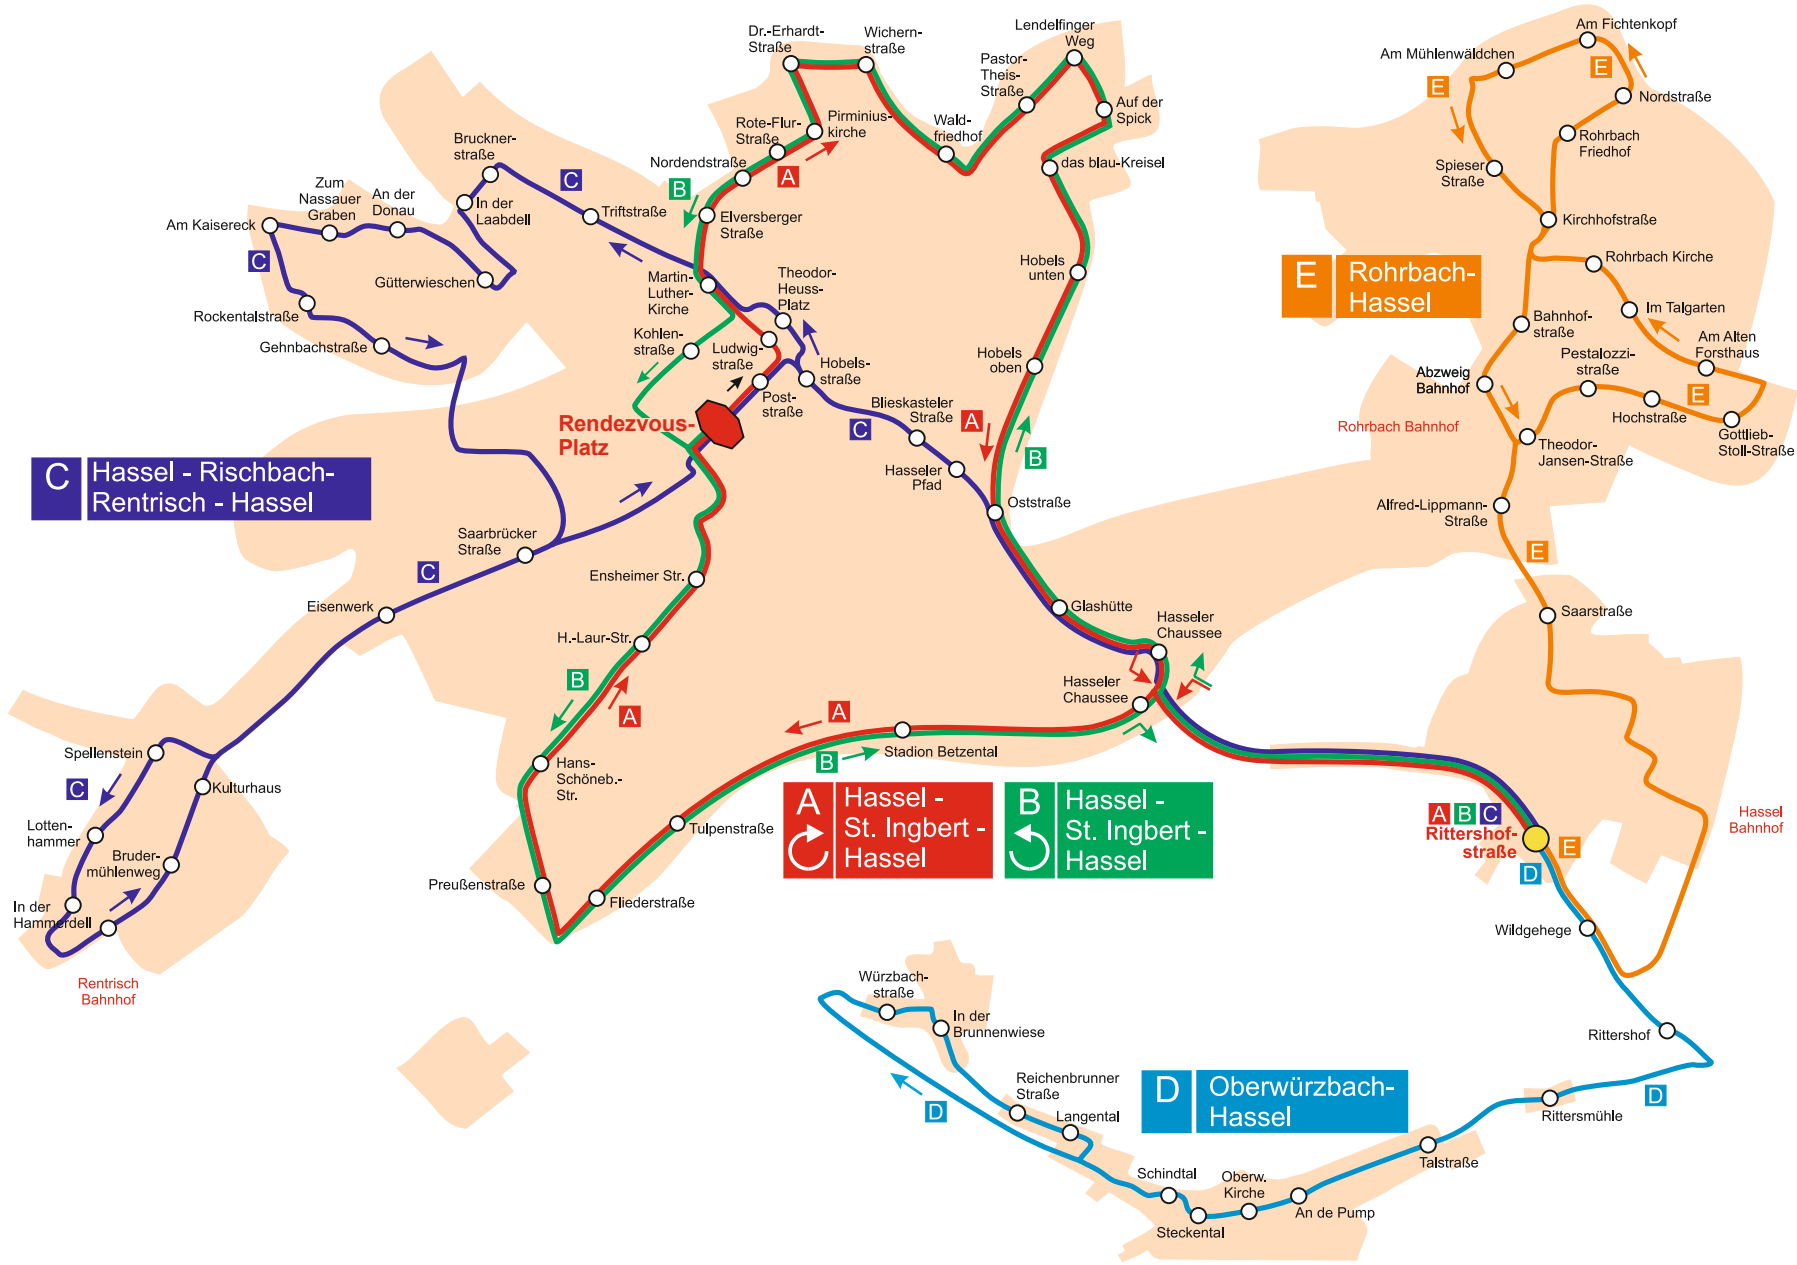

E Hassel— Rohrbach— Hassel

Freitag + Samstag	18-21 Uhr	23-2 Uhr
Rittershofstraße	24	24
Saarstraße	29	29
A-Lippmann-Str.	30	30
Th.-Jansen-Str.	31	31
Pestalozzistr.	32	32
Hochstraße	32	32
Gottlieb-Stoll-Str.	33	33
Am alten Forsthaus	34	34
Talgarten	35	35
Rohrbach Kirche	36	36
Kirchhofstraße	37	37
Rohrbach Friedhof	38	38
Nordstraße	38	38
Am Fichtenkopf	39	39
Am Mühlenwäldchen	40	40
Spieser Straße	41	41
Kirchhofstraße	42	42
Bahnhofstraße	43	43
Abzweig Bf	44	44
A-Lippmann-Str.	45	45
Saarstraße	46	46
Rittershofstraße	52	52

Linie E:
zwischen 22:20 Uhr und
23:20 Uhr kein Busbetrieb.

Fahrkarten
Alle gültigen Fahrkarten
(Zeitkarten, Semesterticket, usw)

Einzelfahrkarte	2,40 €
Einzelfahrkarte BahnCard	1,80 €
Einzelfahrkarte saarVV-Card	1,90 €
Saarpfalz-Kreis-Ticket	6,50 € (5 Pers. Hin + Rück)